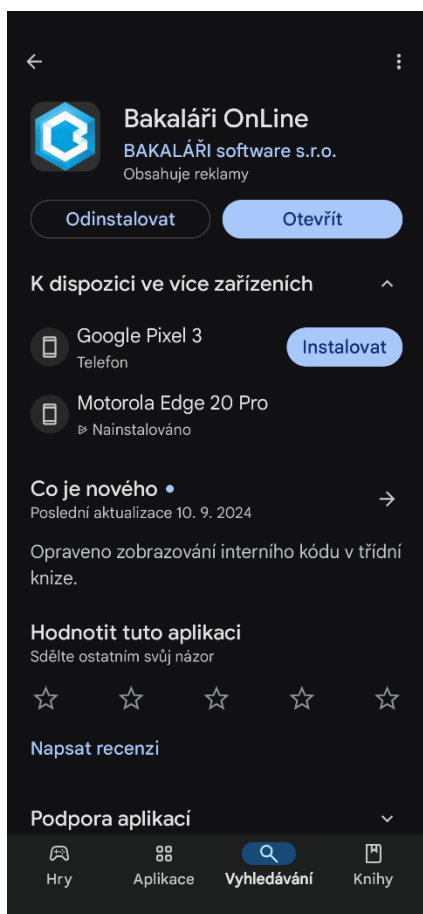

## BAKALÁŘI – POSTUP PŘIHLÁŠENÍ V MOBILNÍ APLIKACI

V **Google Play** [Bakaláři OnLine – Aplikace na Google Play](#) nebo **App Store** [Bakaláři OnLine on the App Store \(apple.com\)](#) si do telefonu stáhněte a nainstalujte aplikaci **Bakaláři OnLine**.

Po spuštění aplikace budete vyzváni k vyplnění údajů k přihlášení se do Bakalářů.

Zde klikněte na **Webová adresa školy**

Do okna nahoře napište **rychnov** – zobrazí se vám města obsahující slovo rychnov – z nich pak vyberte **Rychnov nad Kněžnou**.

Na další obrazovce klikněte na **Základní škola Rychnov n. Kněžnou, Masarykova 563**

Nakonec vyplňte **Uživatelské jméno** a **Heslo**, které jste od školy obdrželi **v zalepené obálce**.

Nakonec dejte **Uložit**.