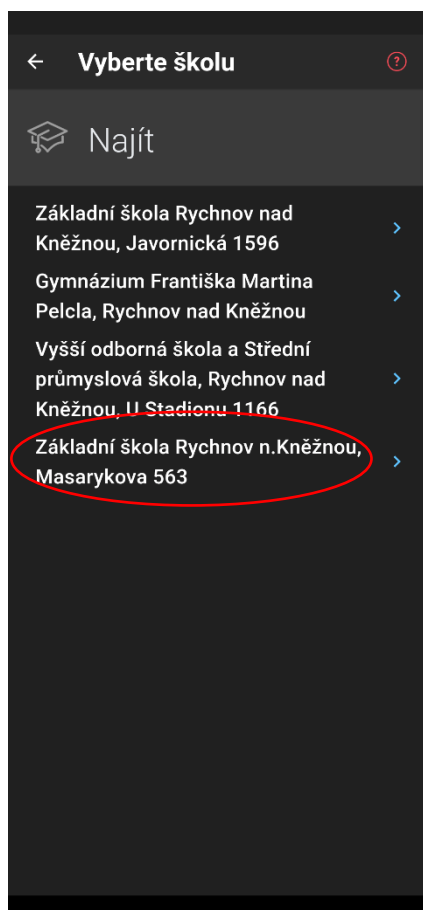

## BAKALÁŘI – POSTUP PŘIHLÁŠENÍ V MOBILNÍ APLIKACI

V **Google Play** [Bakaláři OnLine – Aplikace na Google Play](#) nebo **App Store** [Bakaláři OnLine on the App Store \(apple.com\)](#) si do telefonu stáhněte a nainstalujte aplikaci **Bakaláři OnLine**.

Po spuštění aplikace budete vyzváni k vyplnění údajů k přihlášení se do Bakalářů.

Zde klikněte na **Webová adresa školy**

Do okna nahoře napište **rychnov** – zobrazí se vám města obsahující slovo rychnov – z nich pak vyberte **Rychnov nad Kněžnou**.

Na další obrazovce klikněte na **Základní škola Rychnov n. Kněžnou, Masarykova 563**

Nakonec vyplňte **Uživatelské jméno** a **Heslo**, které jste od školy obdrželi **v zalepené obálce**.

Nakonec dejte **Uložit**.