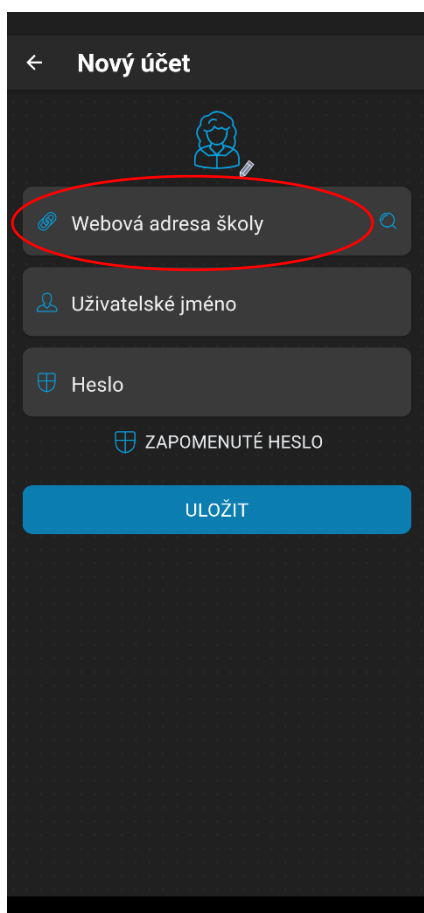

## BAKALÁŘI – POSTUP PŘIHLÁŠENÍ V MOBILNÍ APLIKACI

V **Google Play** [Bakaláři OnLine – Aplikace na Google Play](#) nebo **App Store** [Bakaláři OnLine on the App Store \(apple.com\)](#) si do telefonu stáhněte a nainstalujte aplikaci **Bakaláři OnLine**.

Po spuštění aplikace budete vyzváni k vyplnění údajů k přihlášení se do Bakalářů.

Zde klikněte na **Webová adresa školy**

Do okna nahoře napište **rychnov** – zobrazí se vám města obsahující slovo rychnov – z nich pak vyberte **Rychnov nad Kněžnou**.

Na další obrazovce klikněte na **Základní škola Rychnov n. Kněžnou, Masarykova 563**

Nakonec vyplňte **Uživatelské jméno** a **Heslo**, které jste od školy obdrželi **v zalepené obálce**.

Nakonec dejte **Uložit**.