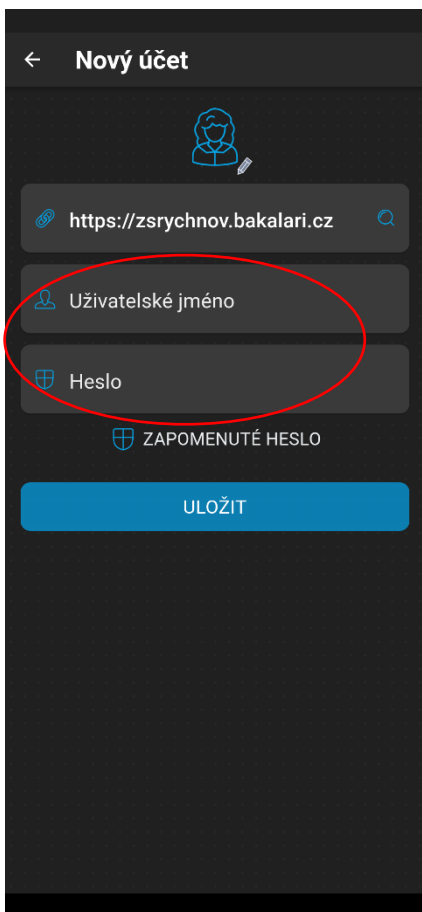

## BAKALÁŘI – POSTUP PŘIHLÁŠENÍ V MOBILNÍ APLIKACI

V **Google Play** [Bakaláři OnLine – Aplikace na Google Play](#) nebo **App Store** [Bakaláři OnLine on the App Store \(apple.com\)](#) si do telefonu stáhněte a nainstalujte aplikaci **Bakaláři OnLine**.

Po spuštění aplikace budete vyzváni k vyplnění údajů k přihlášení se do Bakalářů.

Zde klikněte na **Webová adresa školy**

Do okna nahoře napište **rychnov** – zobrazí se vám města obsahující slovo rychnov – z nich pak vyberte **Rychnov nad Kněžnou**.

Na další obrazovce klikněte na **Základní škola Rychnov n. Kněžnou, Masarykova 563**

Nakonec vyplňte **Uživatelské jméno** a **Heslo**, které jste od školy obdrželi **v zalepené obálce**.

Nakonec dejte **Uložit**.