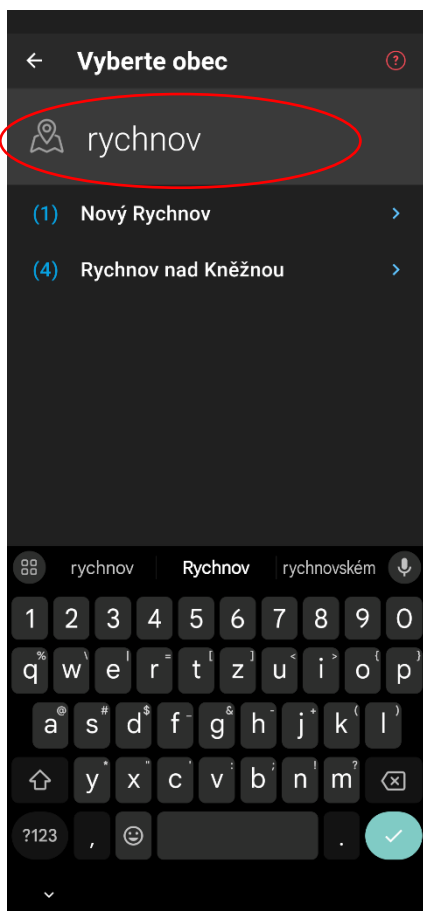

## BAKALÁŘI – POSTUP PŘIHLÁŠENÍ V MOBILNÍ APLIKACI

V **Google Play** [Bakaláři OnLine – Aplikace na Google Play](#) nebo **App Store** [Bakaláři OnLine on the App Store \(apple.com\)](#) si do telefonu stáhněte a nainstalujte aplikaci **Bakaláři OnLine**.

Po spuštění aplikace budete vyzváni k vyplnění údajů k přihlášení se do Bakalářů.

Zde klikněte na **Webová adresa školy**

Do okna nahoře napište **rychnov** – zobrazí se vám města obsahující slovo rychnov – z nich pak vyberte **Rychnov nad Kněžnou**.

Na další obrazovce klikněte na **Základní škola Rychnov n. Kněžnou, Masarykova 563**

Nakonec vyplňte **Uživatelské jméno** a **Heslo**, které jste od školy obdrželi **v zalepené obálce**.

Nakonec dejte **Uložit**.